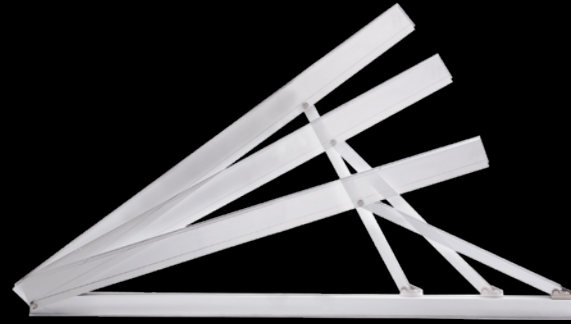

TRIC

Sicherheit durch Perfektion

Sicherheit durch Perfektion

HDC-Schiene
Bis zu 1,85 m freie Schienentragweite und hohe Belastbarkeit durch Hohlkammer-Doppel-C-Nut.

Perfektion kann man nicht simulieren

Flexible Modulaufständerung
Vormontierte, zusammenklappbare Montage-dreiecke für Winkel von 15° bis 60°.

Perfektion hat einen Namen

Der Trick am TRIC
Der Klemmwinkel - das perfekte Bauteil für vielfältige Befestigungslösungen.

TRIC ist Perfektion

TRIC: 100% Aluminium

Alle Schlüsselkomponenten aus Aluminium.

- Garantiert rostfrei
- Geringes Gewicht
- Sie sparen Transportkosten

Durch den Wegfall der Einlegemutter mit Hartplastikkomponente wird eine langfristige Anbindungsbeständigkeit garantiert.

Schienenverbinder
Schneller Längenausgleich durch Schiebetechnik.

Modulausrichtung nach Wahl
Ob hochkant oder quer, TRIC macht es möglich.

Schnelle Modulbefestigung
Durch Top-Down-Montage der vorkonfektionierten Mittel- und Endklemmen, lieferbar in blank und schwarz.

TRIC: 100% Montage von Oben

Wegweisende Top-Down-Montage.

- Vormontierte Bausätze
- Schnelleres Anbinden
- Sie sparen Montagekosten